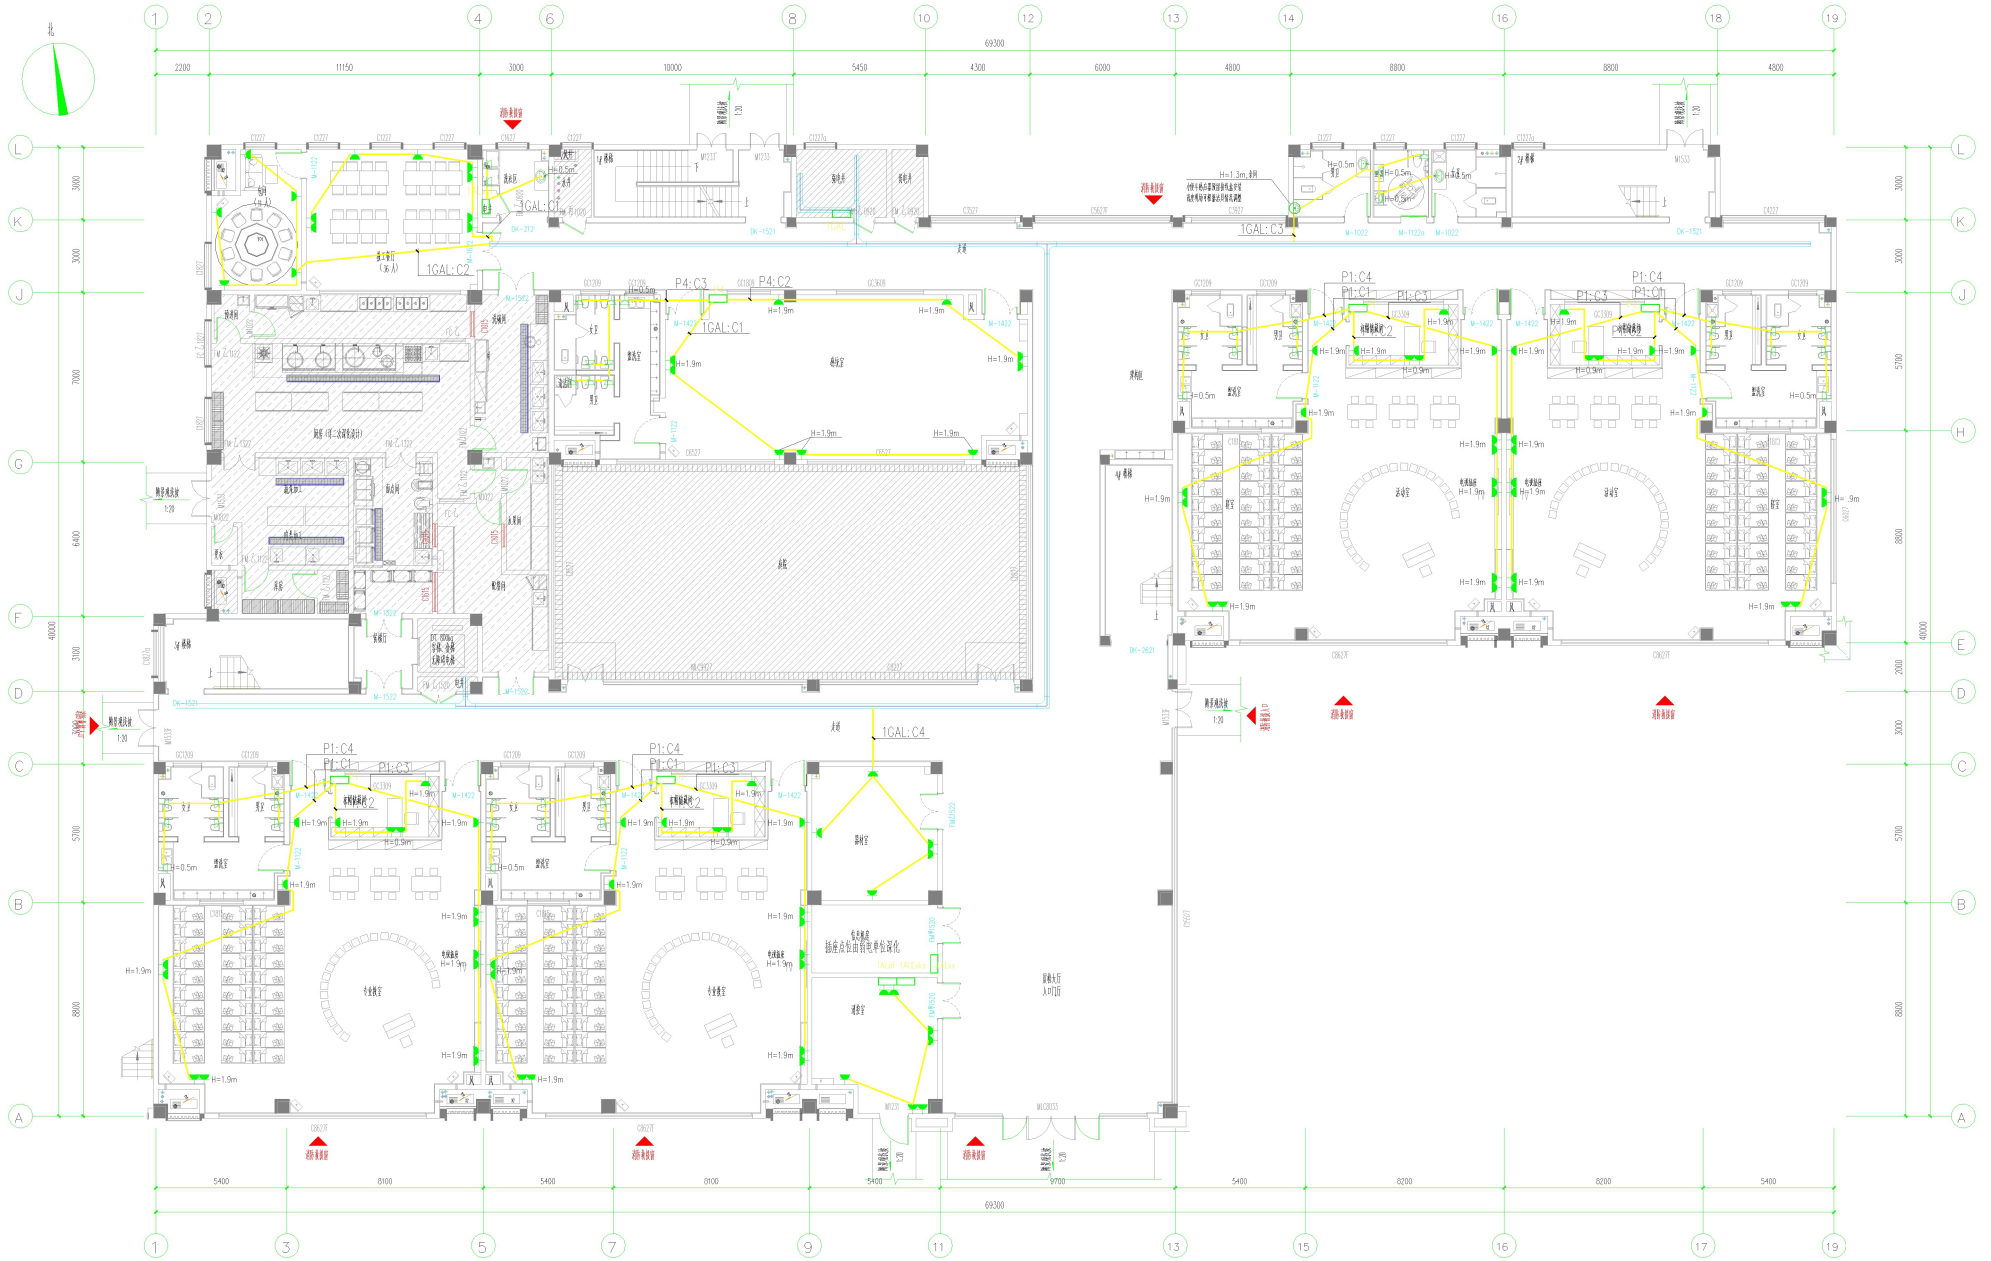

西夏墅中心幼儿园新建2#教学楼一层平面图

西夏墅中心幼儿园新建2#教学楼二层平面图

西夏墅中心幼儿园新建2#教学楼三层平面图

西夏墅中心幼儿园新建2#教学楼四层平面图