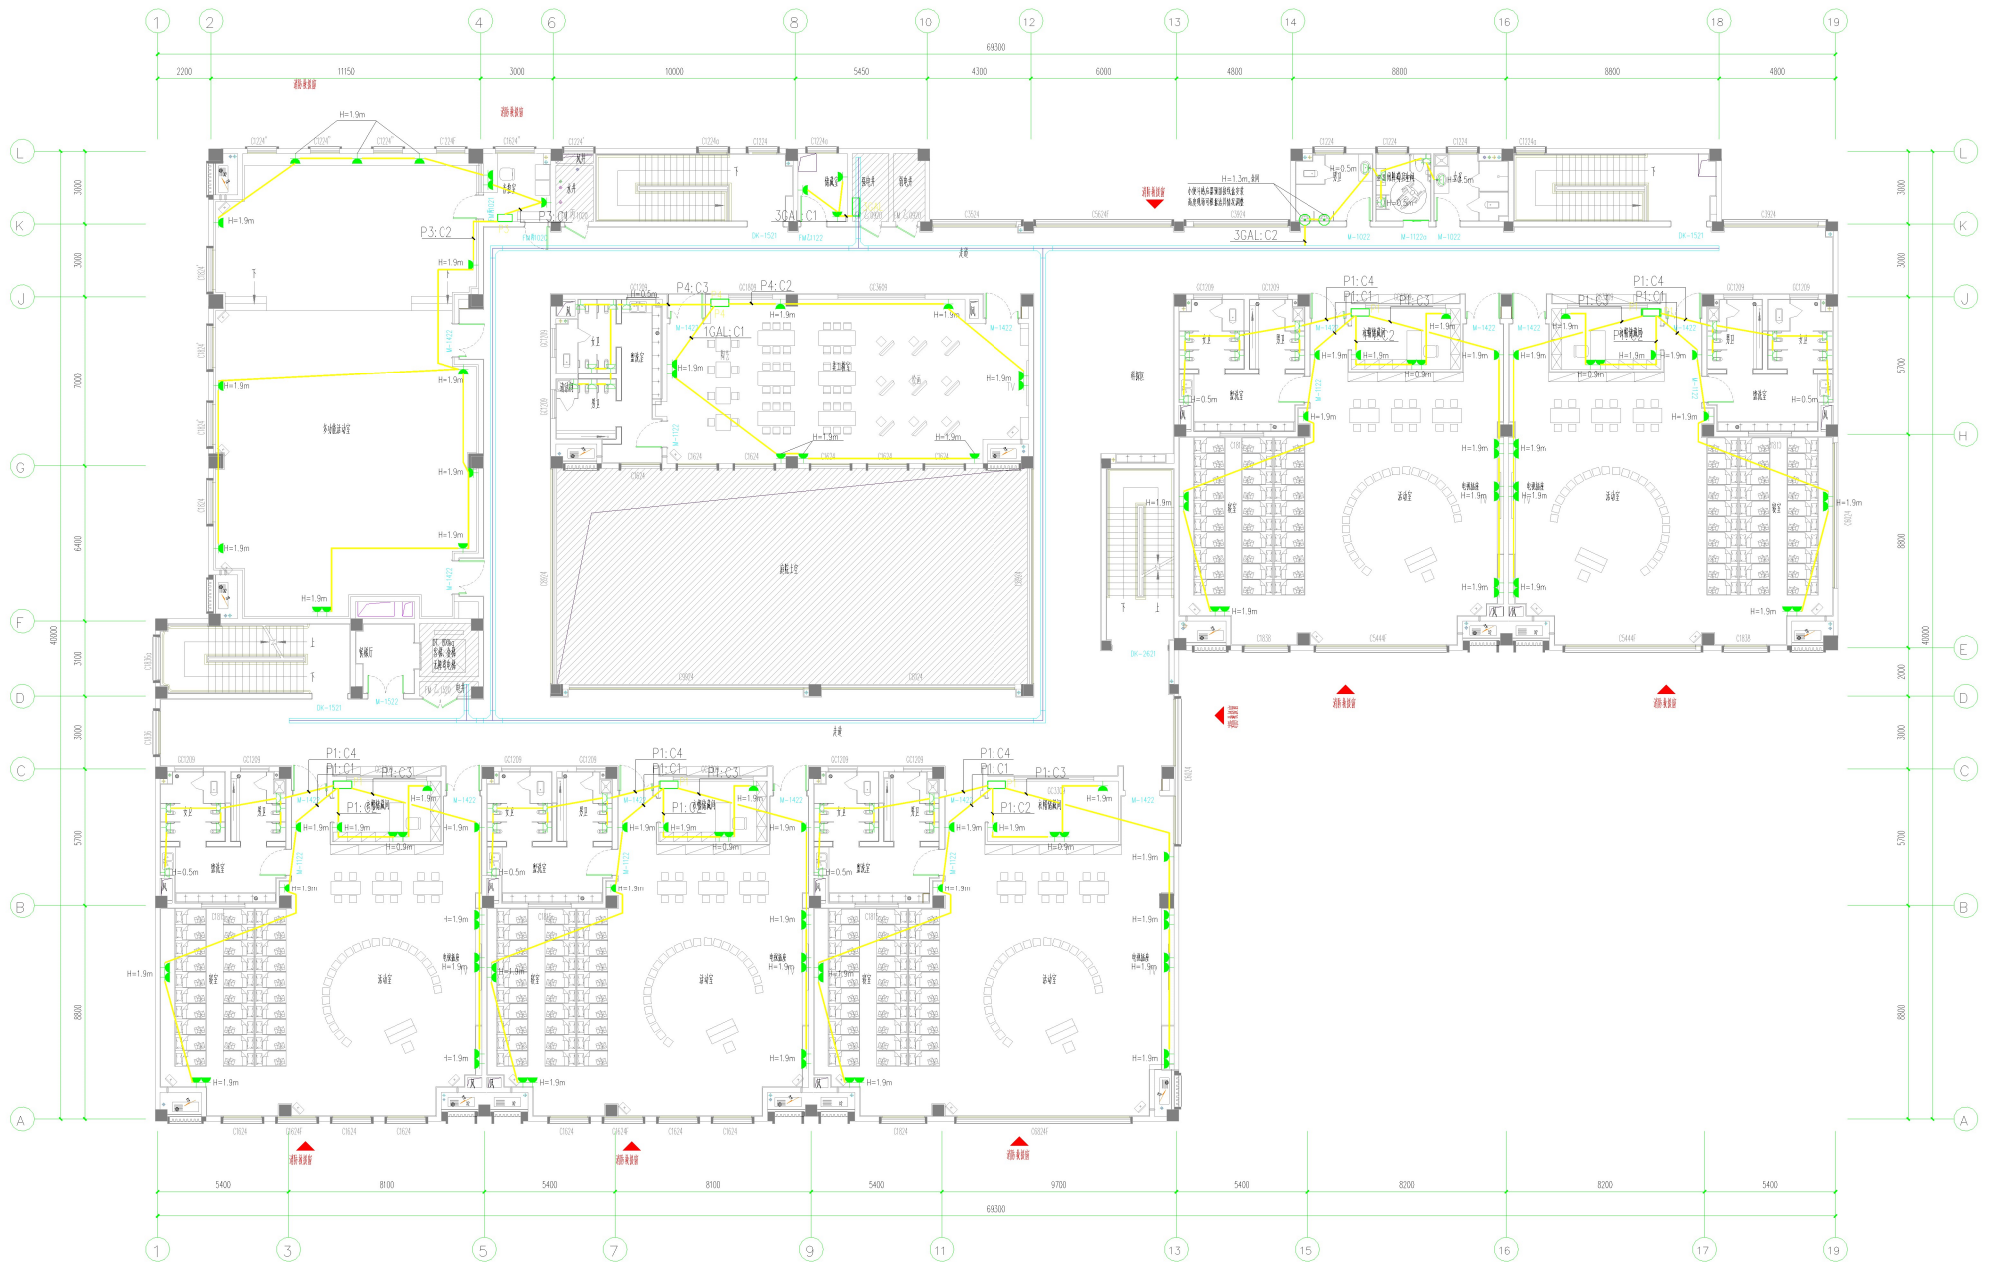

西夏墅中心幼儿园新建2#教学楼一层平面图

西夏墅中心幼儿园新建2#教学楼二层平面图

西夏墅中心幼儿园新建2#教学楼三层平面图

西夏墅中心幼儿园新建2#教学楼四层平面图