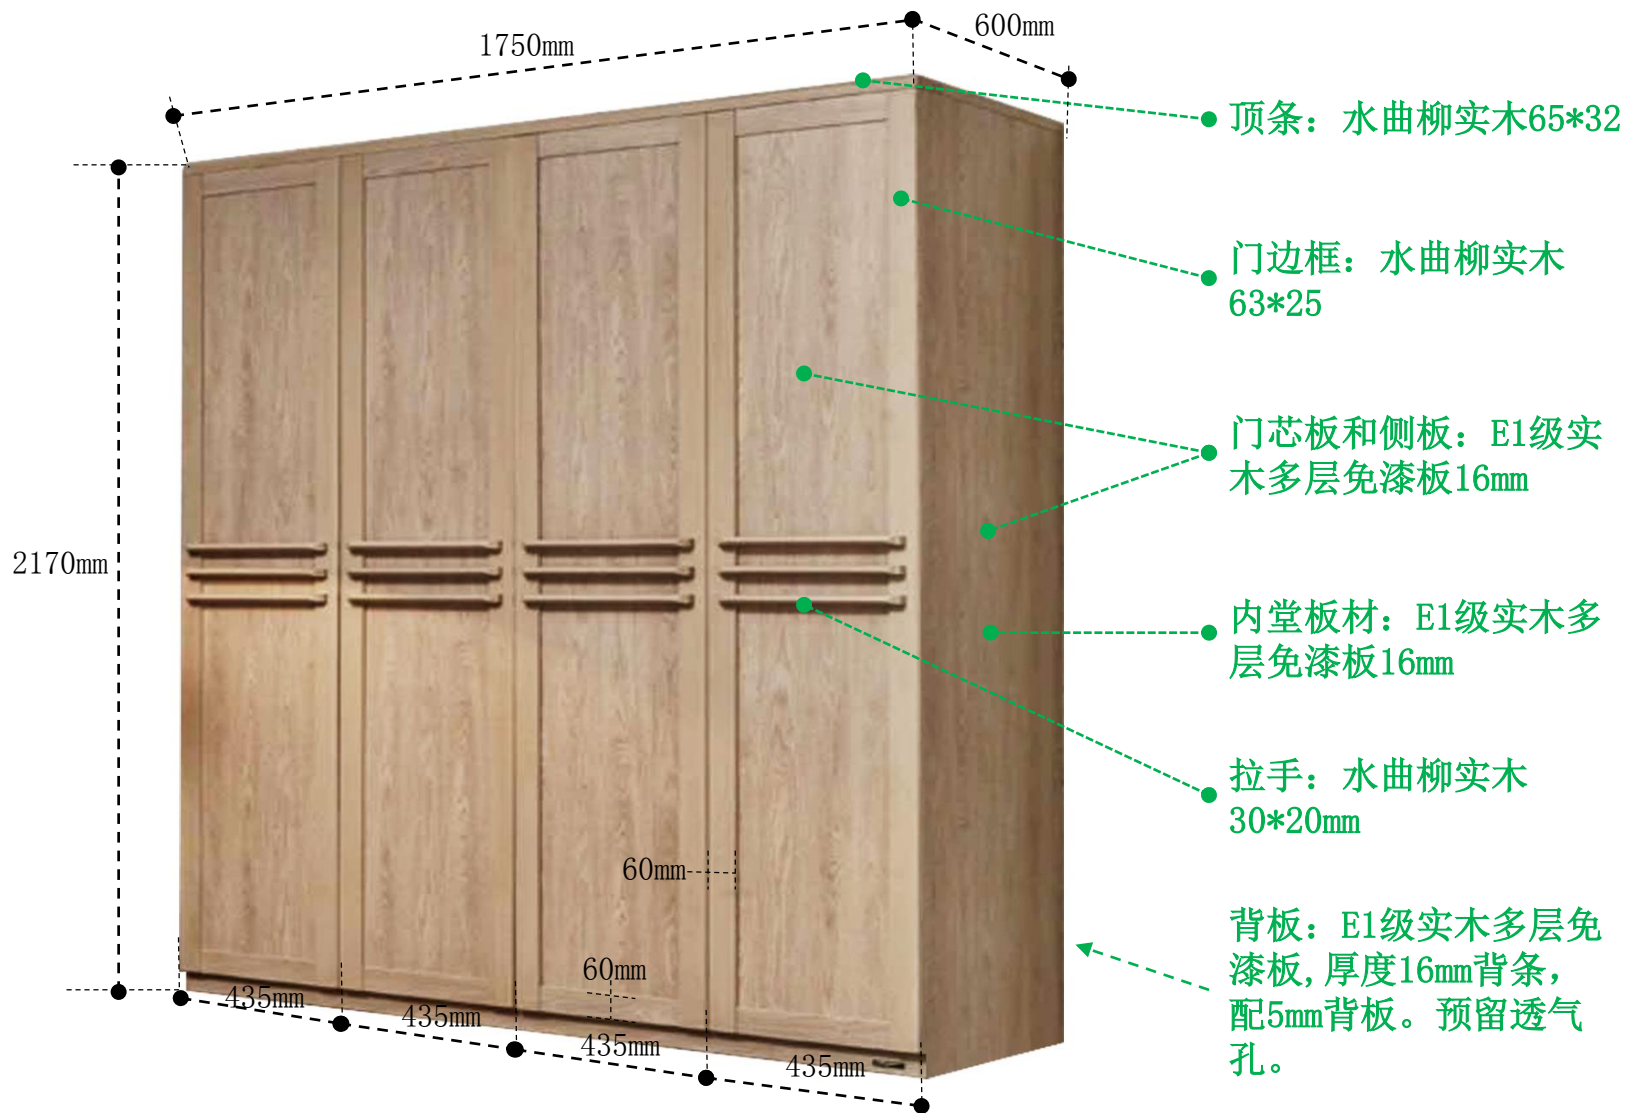

餐桌:1400*800*760

餐椅: 460*535*920

床: 1915*2240*950

床垫1： 1800*2000*210

床头柜485*385*500

衣柜: 1750*600*2170

餐桌: 1400*800*760

餐桌：1600*850*760

餐椅: 450*500*965

鞋柜1:1200*350*980 (3门)

沙发一人位：840*845*605

沙发三人位：1840*845*605

大理石颜色：中花白

茶几：1400*700*465

电视柜: 2000*450*455

床1：1940*2150*950

床头柜1: 540*395*515

衣柜1: 2000*600*2140