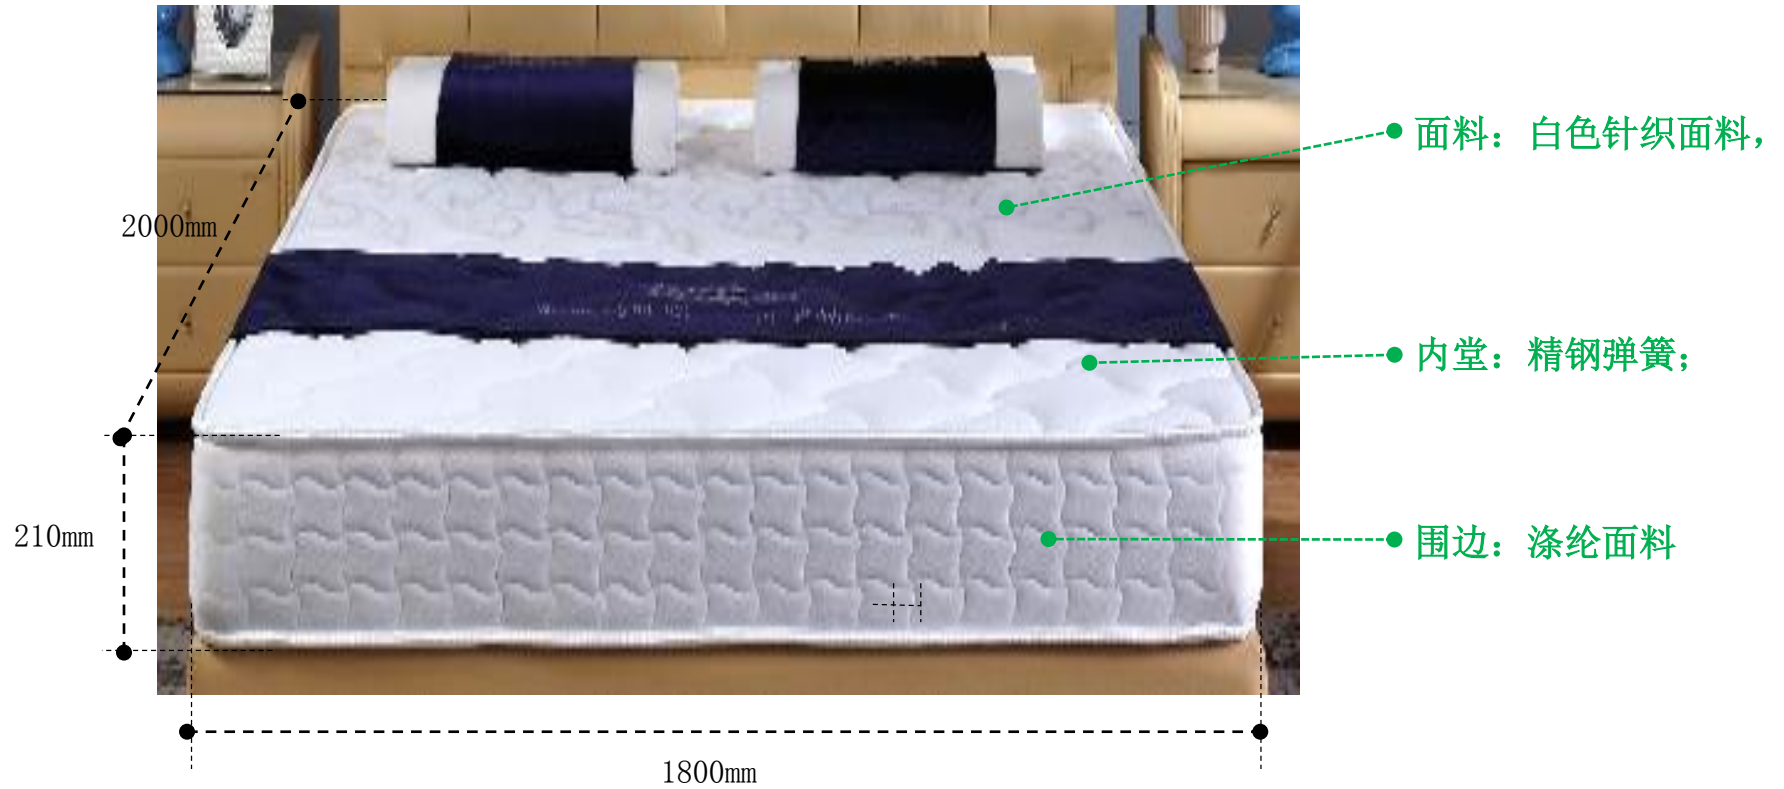

餐桌:1400*800*760

餐椅: 460*535*920

床: 1915*2240*950

床垫1： 1800*2000*210

床头柜485*385*500

衣柜: 1750*600*2170

餐桌: 1400*800*760

餐桌：1600*850*760

餐椅: 450*500*965

鞋柜1:1200*350*980 (3门)

沙发一人位：840*845*605

沙发三人位：1840*845*605

大理石颜色：中花白

茶几：1400*700*465

电视柜: 2000*450*455

床1：1940*2150*950

床头柜1: 540*395*515

衣柜1: 2000*600*2140