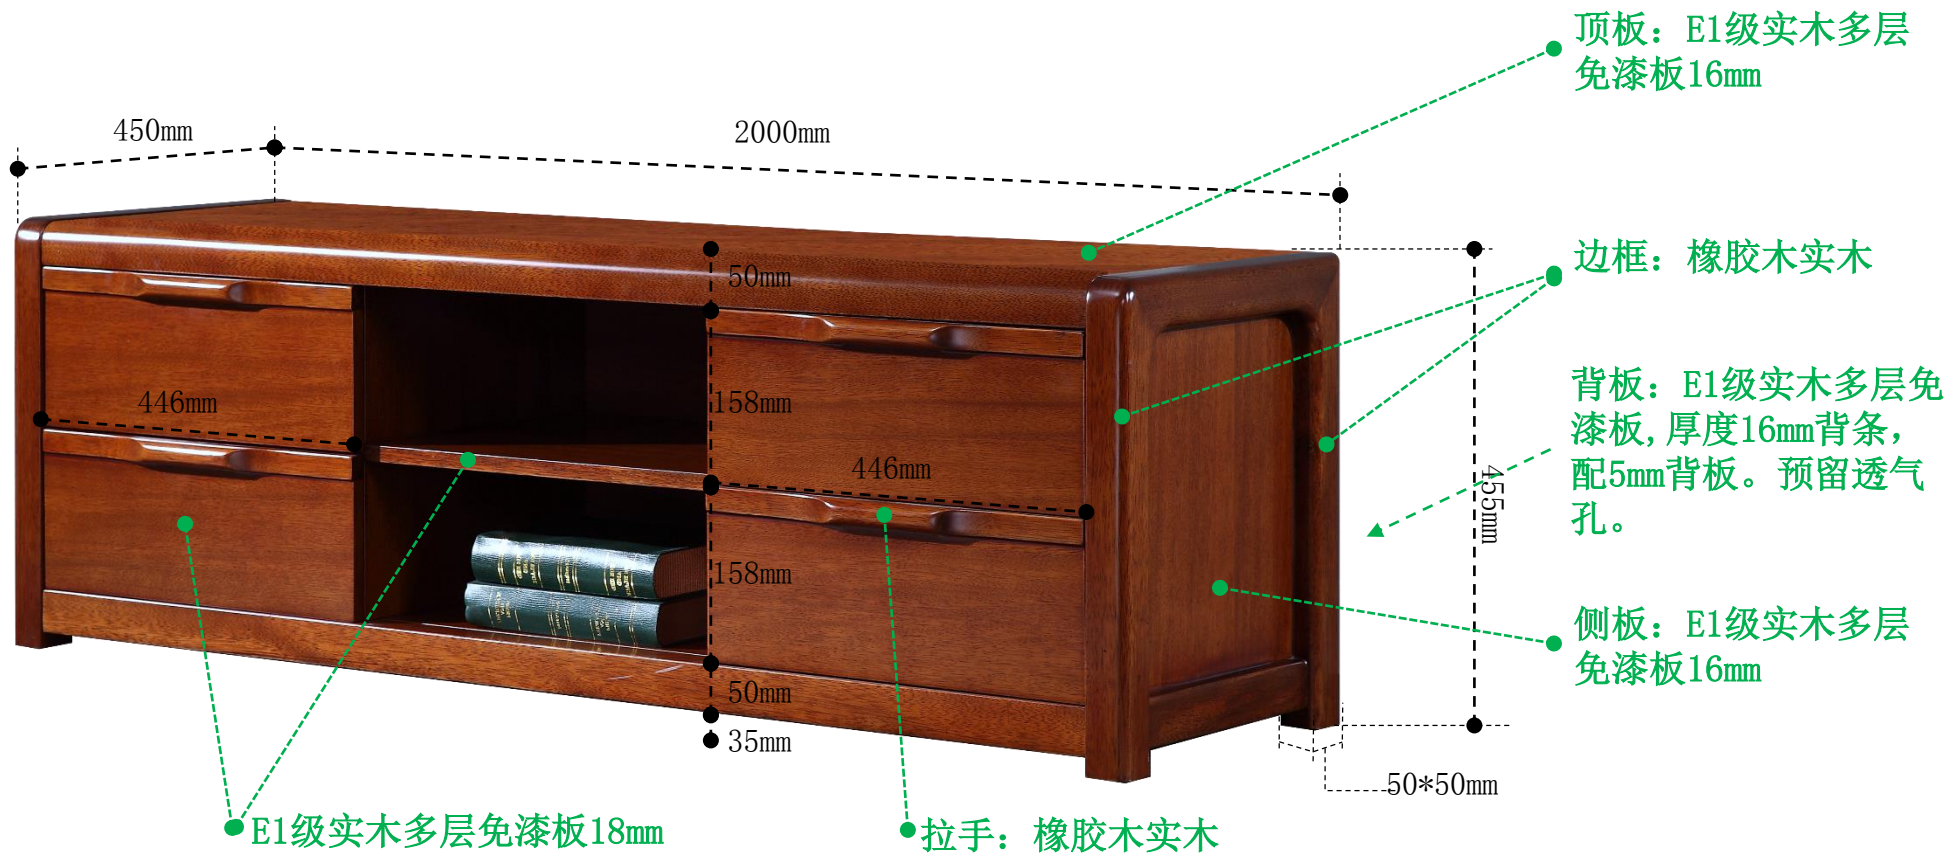

餐桌:1400*800*760

餐椅: 460*535*920

床: 1915*2240*950

床垫1： 1800*2000*210

床头柜485*385*500

衣柜: 1750*600*2170

餐桌: 1400*800*760

餐桌：1600*850*760

餐椅: 450*500*965

鞋柜1:1200*350*980 (3门)

沙发一人位：840*845*605

沙发三人位：1840*845*605

大理石颜色：中花白

茶几：1400*700*465

电视柜: 2000*450*455

床1：1940*2150*950

床头柜1: 540*395*515

衣柜1: 2000*600*2140