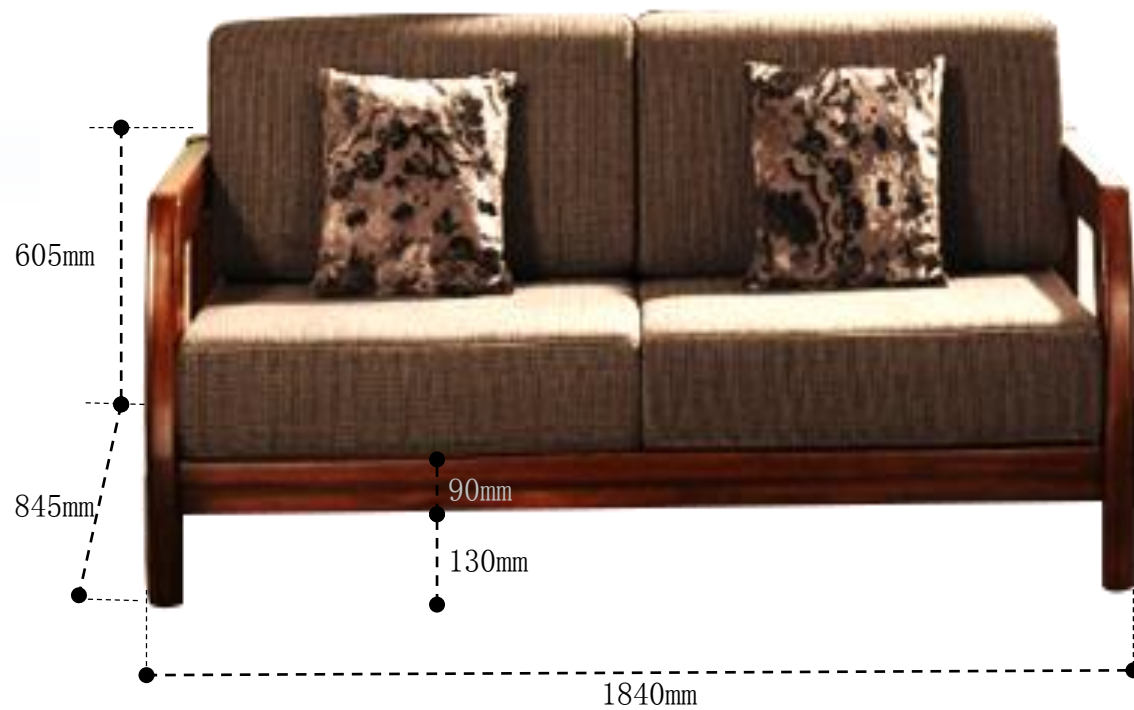

餐桌:1400*800*760

餐椅: 460*535*920

床: 1915*2240*950

床垫1： 1800*2000*210

床头柜485*385*500

衣柜: 1750*600*2170

餐桌: 1400*800*760

餐桌：1600*850*760

餐椅: 450*500*965

鞋柜1:1200*350*980 (3门)

沙发一人位：840*845*605

沙发三人位：1840*845*605

大理石颜色：中花白

茶几：1400*700*465

电视柜: 2000*450*455

床1：1940*2150*950

床头柜1: 540*395*515

衣柜1: 2000*600*2140