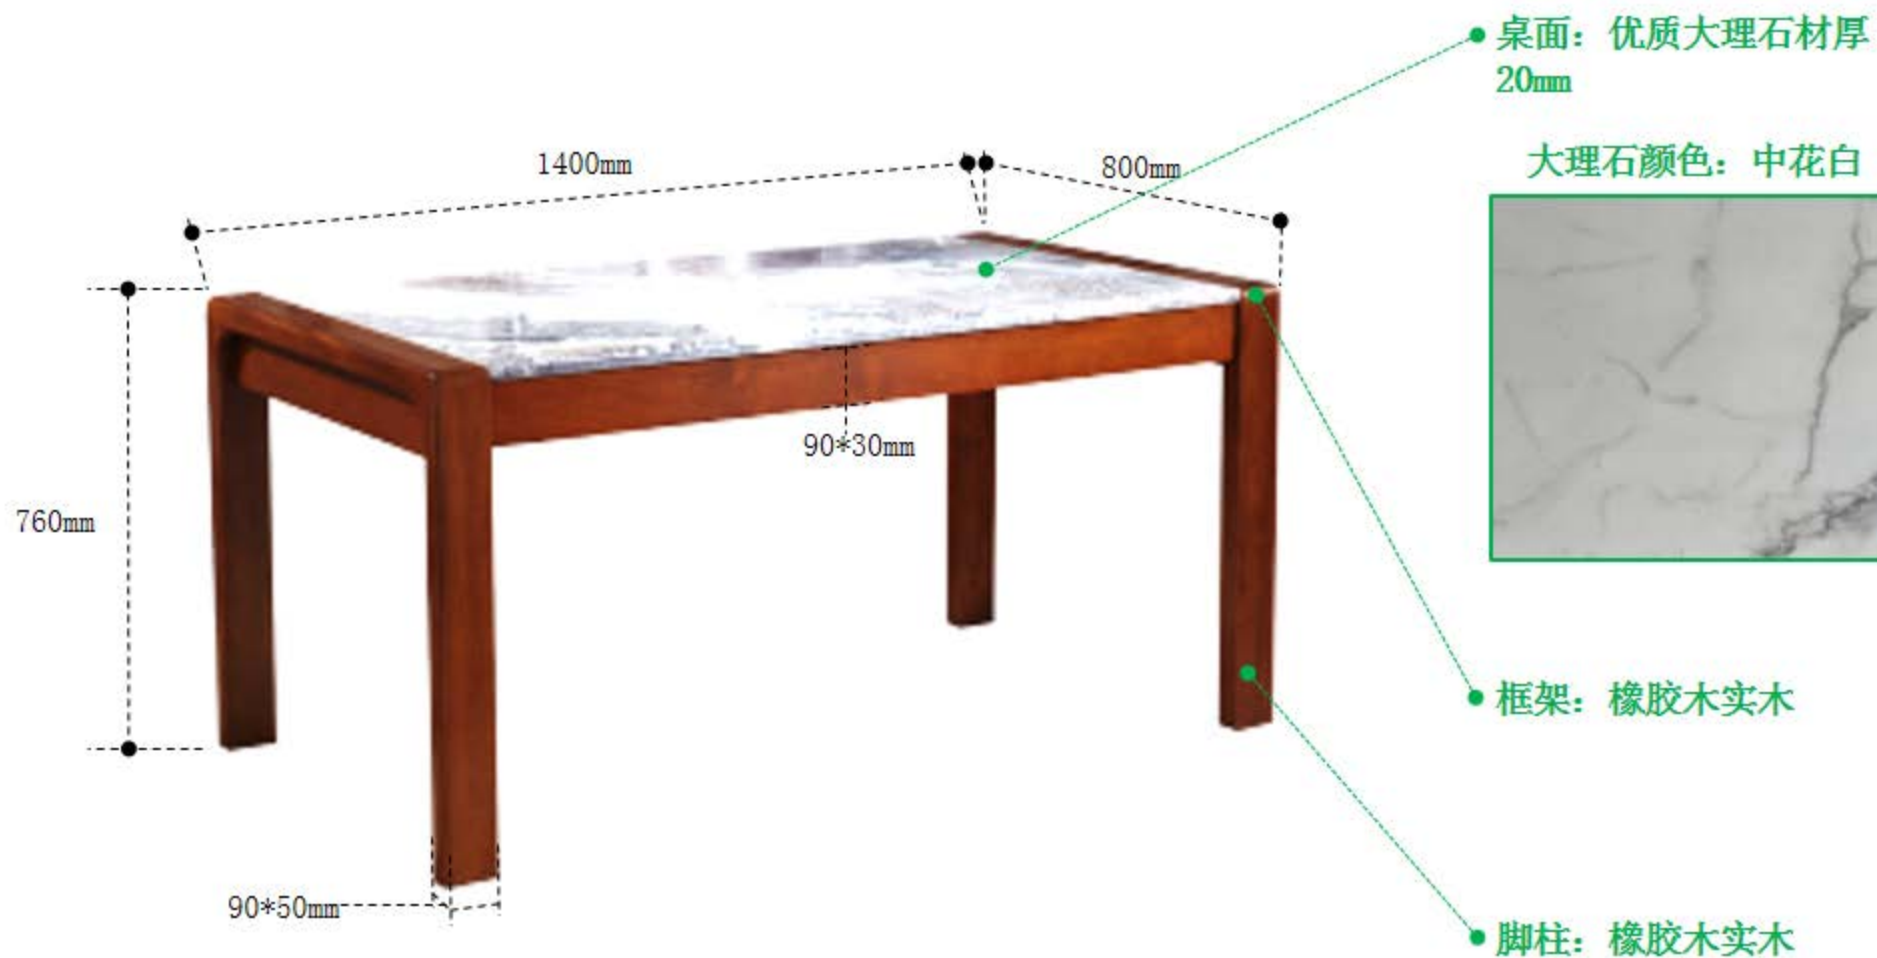

餐桌:1400*800*760

餐椅: 460*535*920

床: 1915*2240*950

床垫1： 1800*2000*210

床头柜485*385*500

衣柜: 1750*600*2170

餐桌: 1400*800*760

餐桌：1600*850*760

餐椅: 450*500*965

鞋柜1:1200*350*980 (3门)

沙发一人位：840*845*605

沙发三人位：1840*845*605

大理石颜色：中花白

茶几：1400*700*465

电视柜: 2000*450*455

床1：1940*2150*950

床头柜1: 540*395*515

衣柜1: 2000*600*2140