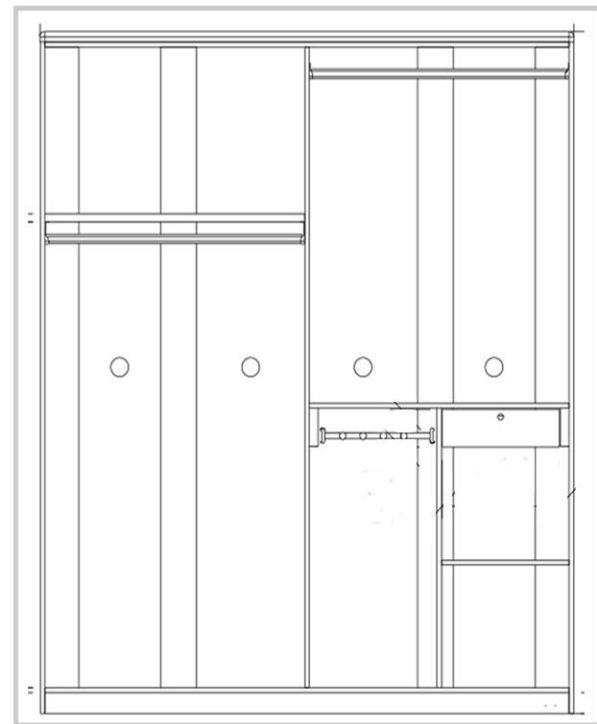

餐桌:1400*800*760

餐椅: 460*535*920

床: 1915*2240*950

床垫1： 1800*2000*210

床头柜485*385*500

衣柜: 1750*600*2170

餐桌: 1400*800*760

餐桌：1600*850*760

餐椅: 450*500*965

鞋柜1:1200*350*980 (3门)

沙发一人位：840*845*605

沙发三人位：1840*845*605

大理石颜色：中花白

茶几：1400*700*465

电视柜: 2000*450*455

床1：1940*2150*950

床头柜1: 540*395*515

衣柜1: 2000*600*2140