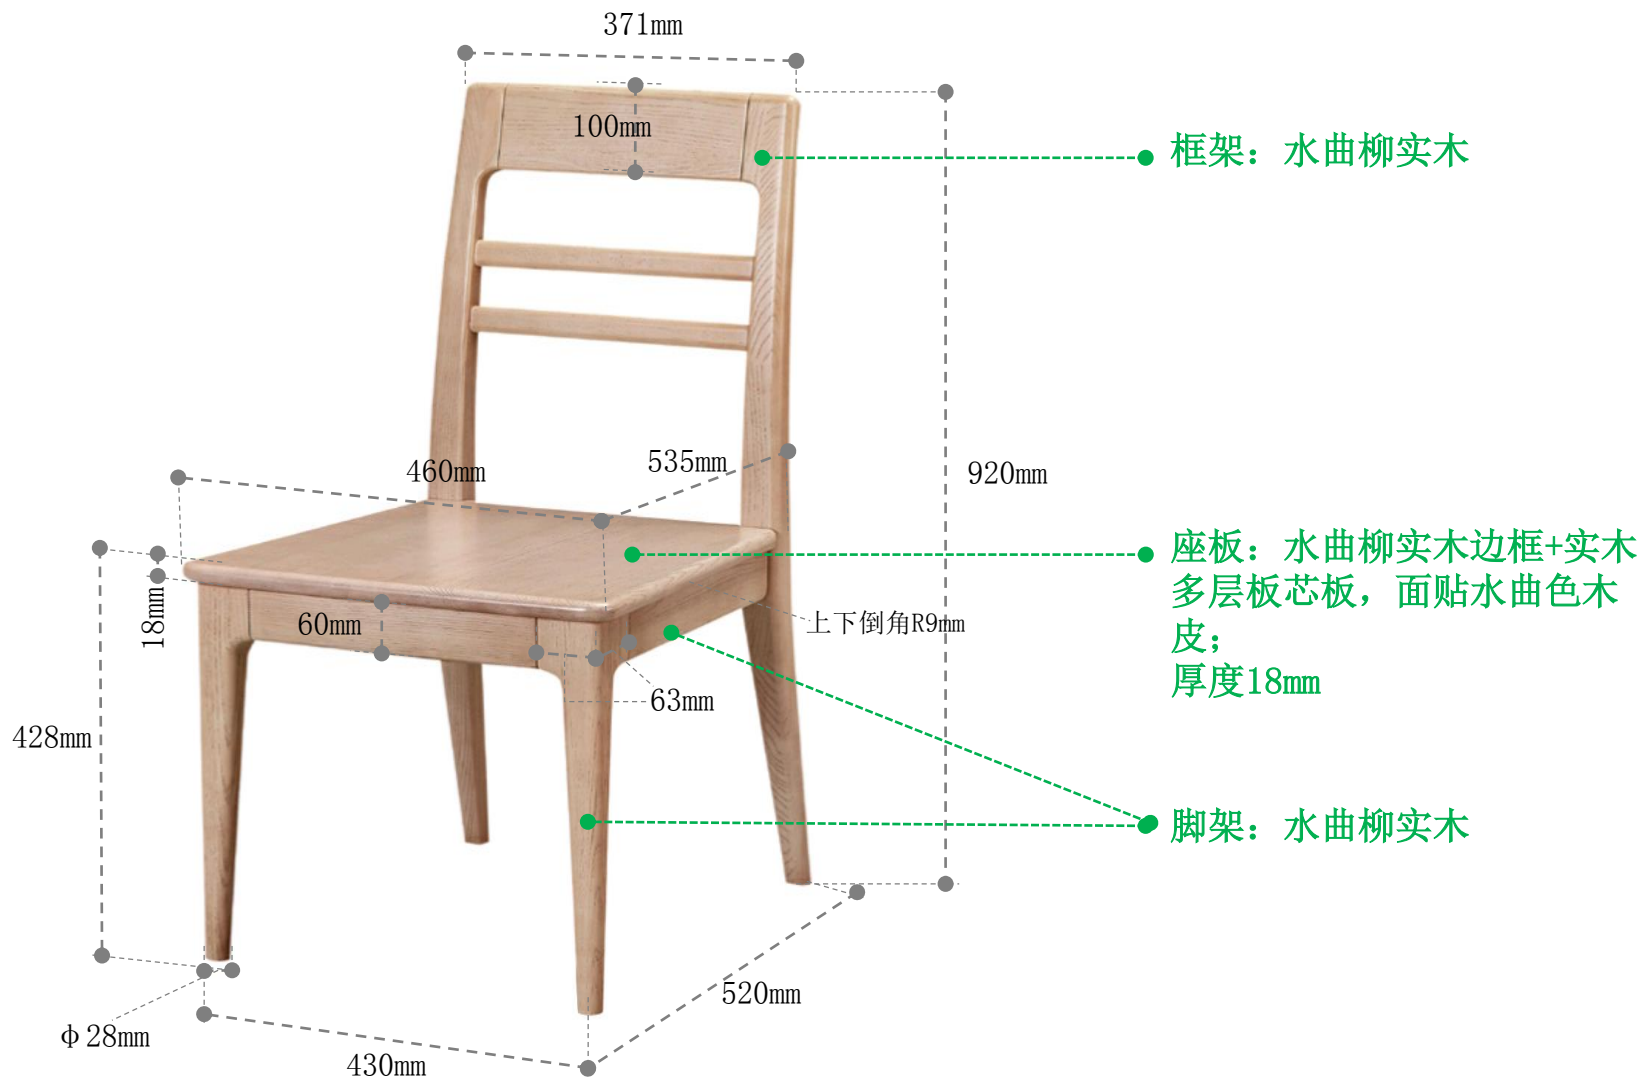

餐桌:1400*800*760

餐椅: 460*535*920

床: 1915*2240*950

床垫1： 1800*2000*210

床头柜485*385*500

衣柜: 1750*600*2170

餐桌: 1400*800*760

餐桌：1600*850*760

餐椅: 450*500*965

鞋柜1:1200*350*980 (3门)

沙发一人位：840*845*605

沙发三人位：1840*845*605

大理石颜色：中花白

茶几：1400*700*465

电视柜: 2000*450*455

床1：1940*2150*950

床头柜1: 540*395*515

衣柜1: 2000*600*2140