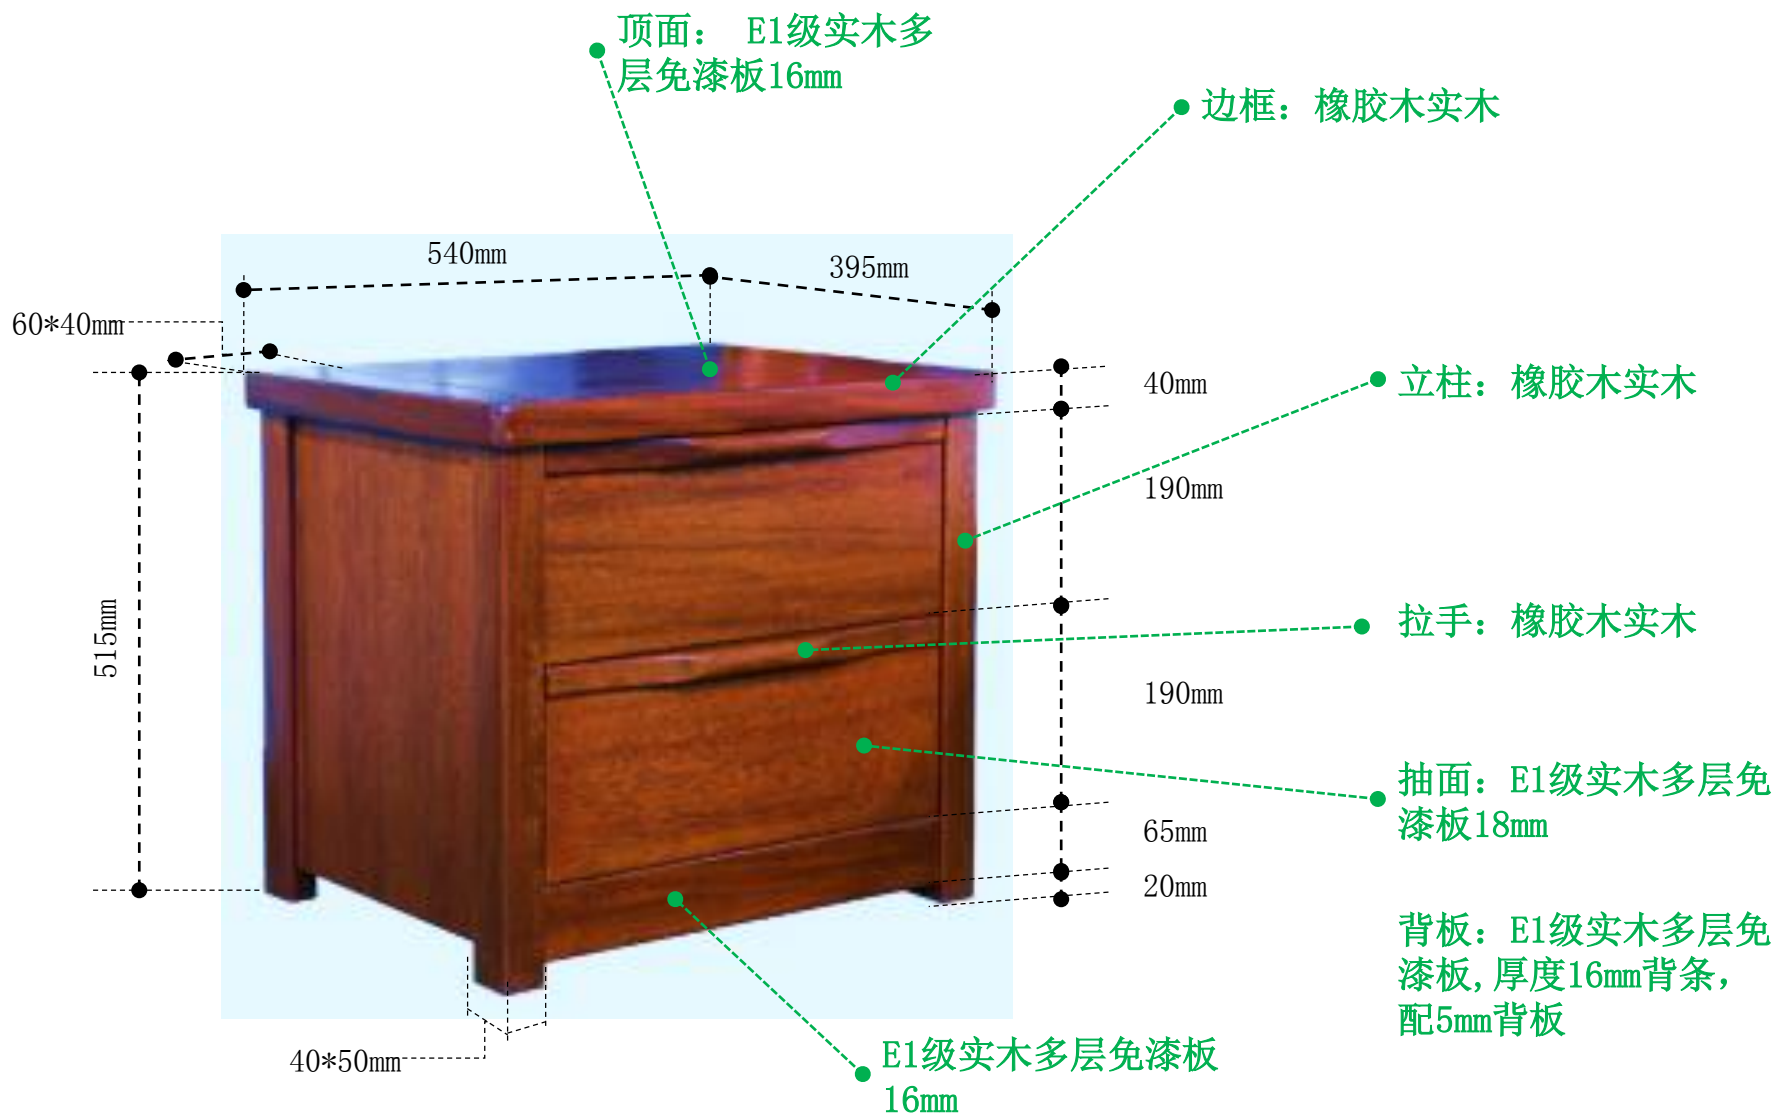

餐桌:1400*800*760

餐椅: 460*535*920

床: 1915*2240*950

床垫1： 1800*2000*210

床头柜485*385*500

衣柜: 1750*600*2170

餐桌: 1400*800*760

餐桌：1600*850*760

餐椅: 450*500*965

鞋柜1:1200*350*980 (3门)

沙发一人位：840*845*605

沙发三人位：1840*845*605

大理石颜色：中花白

茶几：1400*700*465

电视柜: 2000*450*455

床1：1940*2150*950

床头柜1: 540*395*515

衣柜1: 2000*600*2140