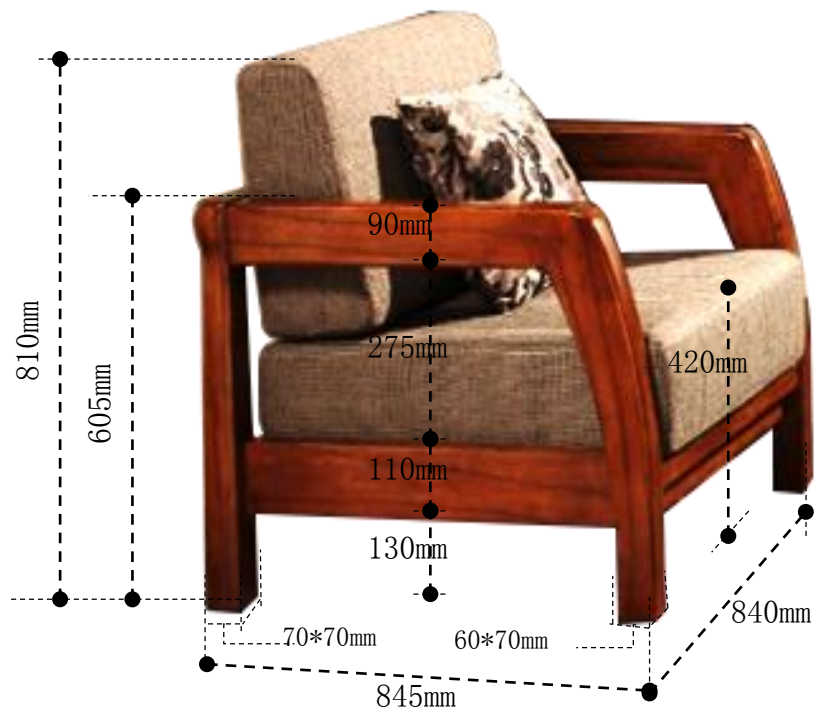

餐桌:1400*800*760

餐椅: 460*535*920

床: 1915*2240*950

床垫1： 1800*2000*210

床头柜485*385*500

衣柜: 1750*600*2170

餐桌: 1400*800*760

餐桌：1600*850*760

餐椅: 450*500*965

鞋柜1:1200*350*980 (3门)

沙发一人位：840*845*605

沙发三人位：1840*845*605

大理石颜色：中花白

茶几：1400*700*465

电视柜: 2000*450*455

床1：1940*2150*950

床头柜1: 540*395*515

衣柜1: 2000*600*2140