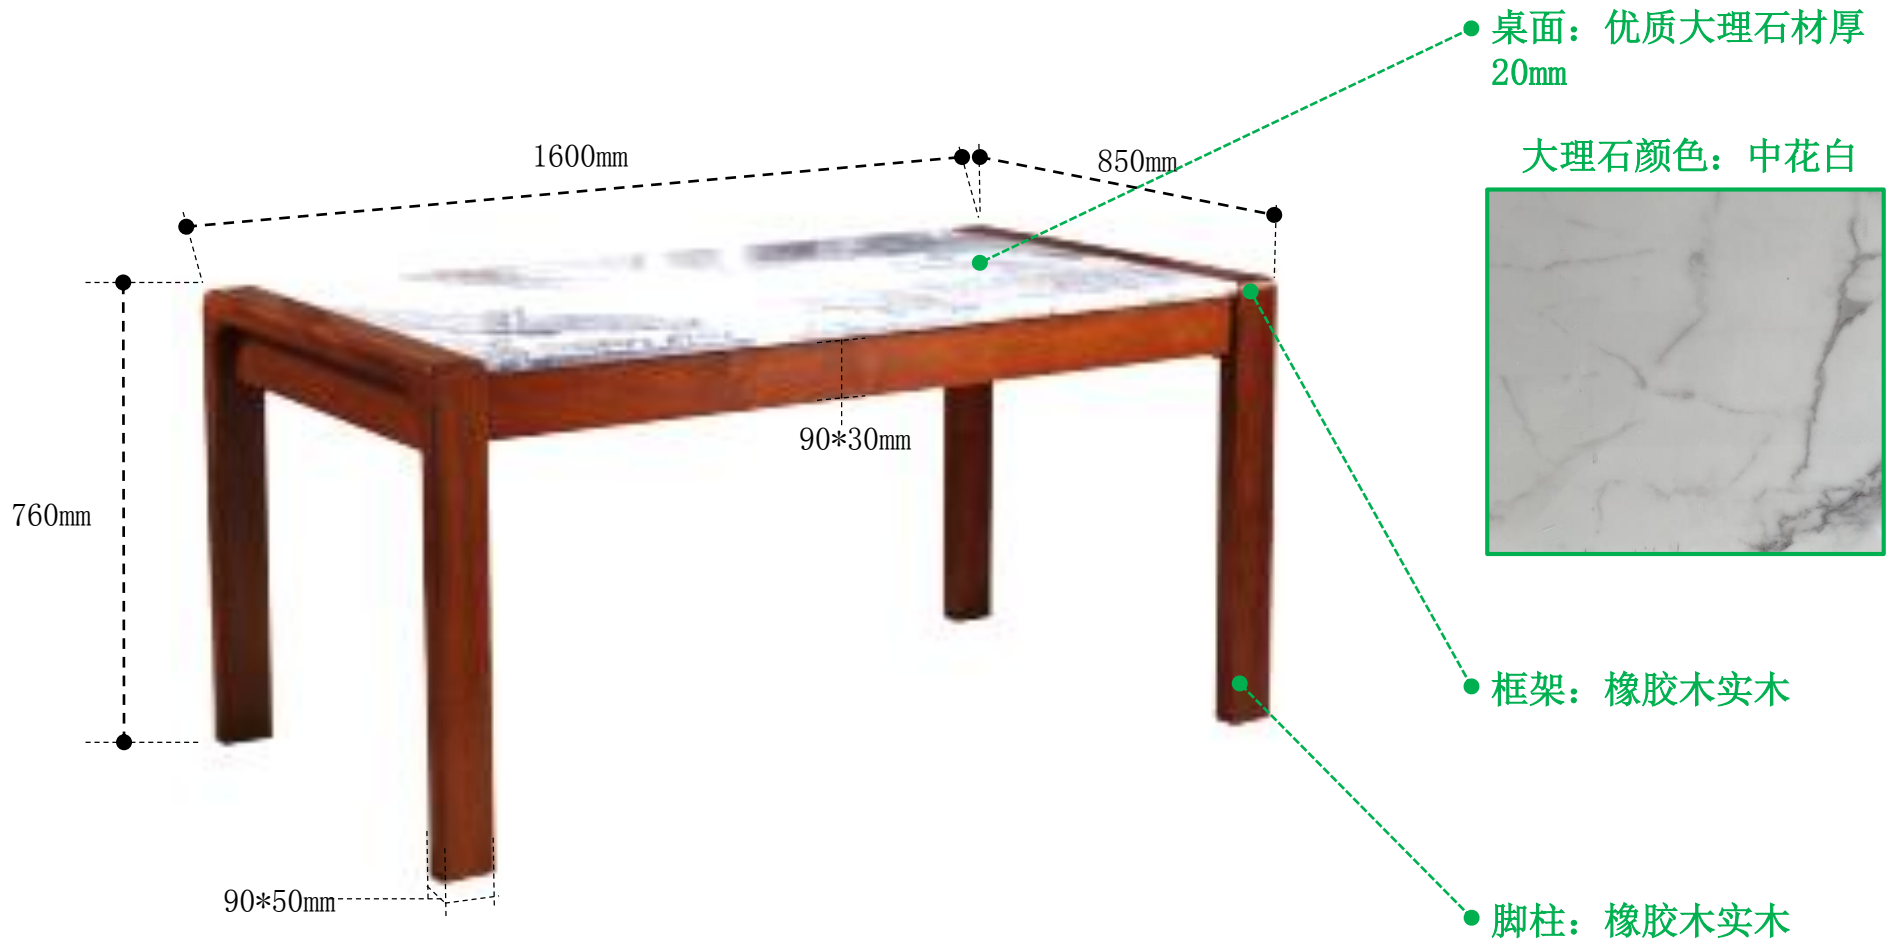

餐桌:1400*800*760

餐椅: 460*535*920

床: 1915*2240*950

床垫1： 1800*2000*210

床头柜485*385*500

衣柜: 1750*600*2170

餐桌: 1400*800*760

餐桌：1600*850*760

餐椅: 450*500*965

鞋柜1:1200*350*980 (3门)

沙发一人位：840*845*605

沙发三人位：1840*845*605

大理石颜色：中花白

茶几：1400*700*465

电视柜: 2000*450*455

床1：1940*2150*950

床头柜1: 540*395*515

衣柜1: 2000*600*2140