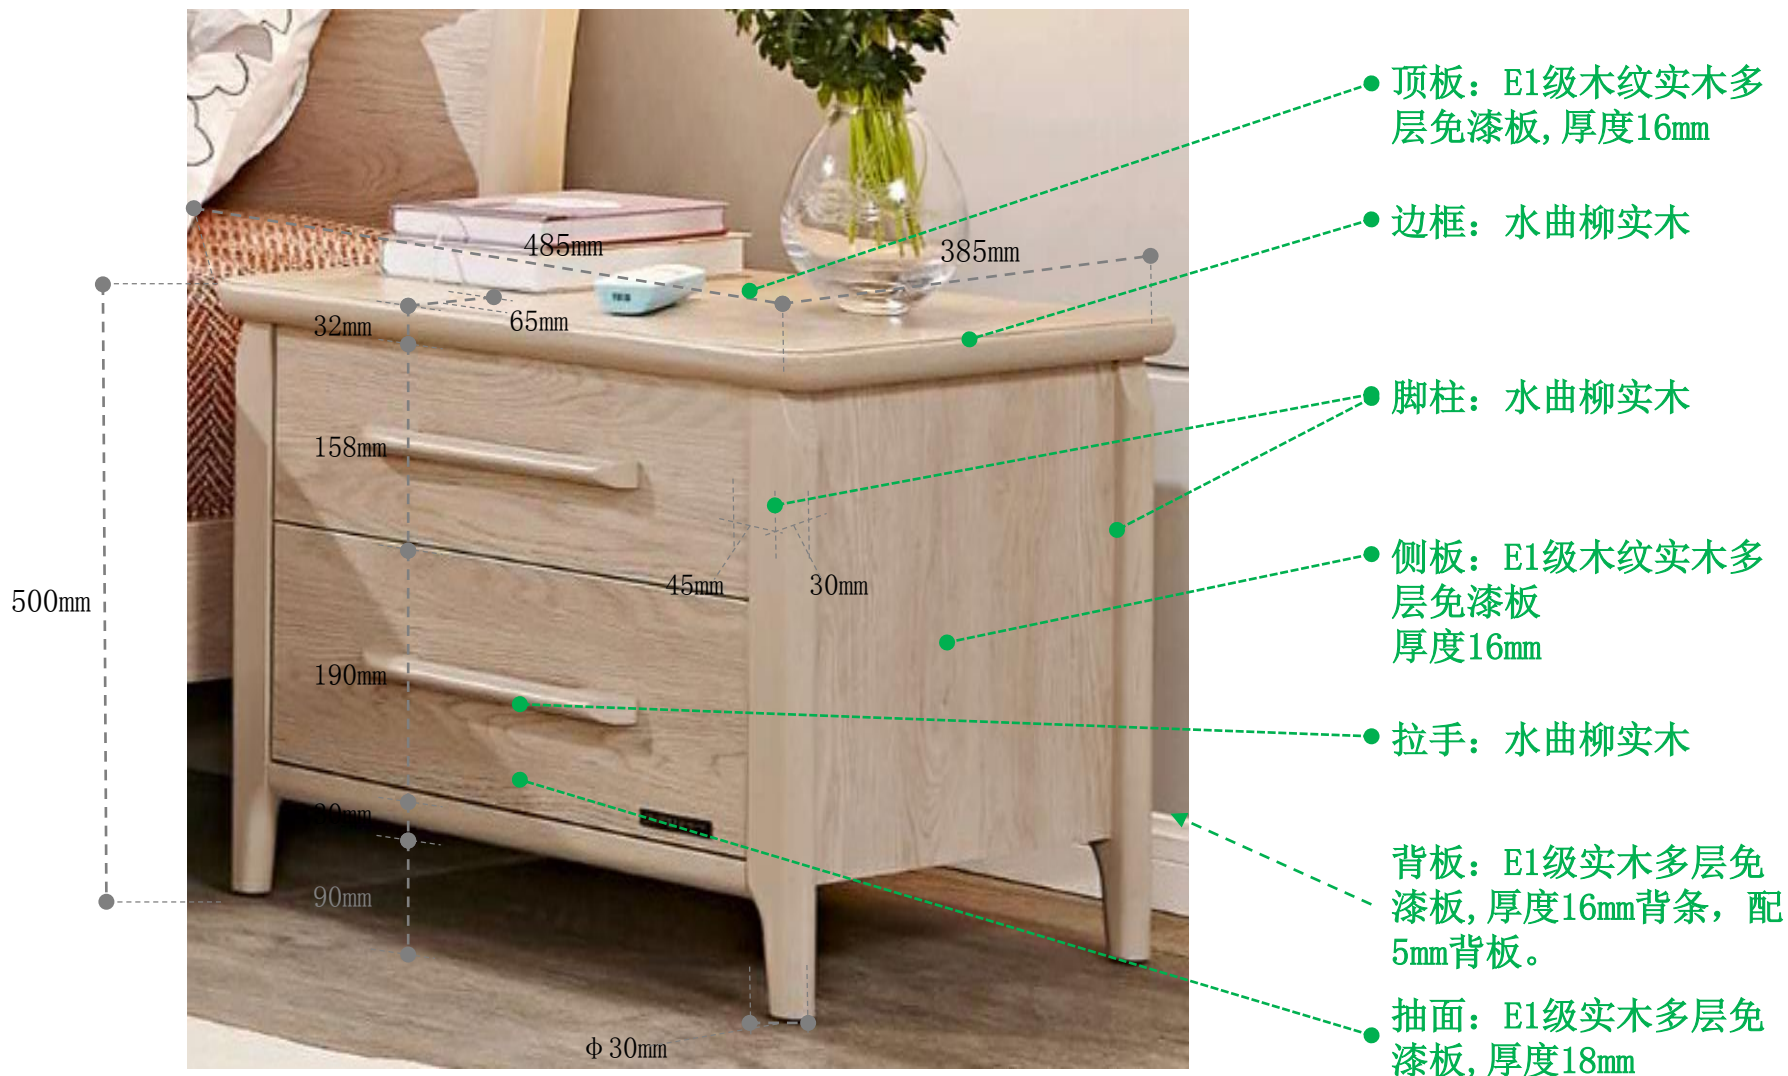

餐桌:1400*800*760

餐椅: 460*535*920

床: 1915*2240*950

床垫1： 1800*2000*210

床头柜485*385*500

衣柜: 1750*600*2170

餐桌: 1400*800*760

餐桌：1600*850*760

餐椅: 450*500*965

鞋柜1:1200*350*980 (3门)

沙发一人位：840*845*605

沙发三人位：1840*845*605

大理石颜色：中花白

茶几：1400*700*465

电视柜: 2000*450*455

床1：1940*2150*950

床头柜1: 540*395*515

衣柜1: 2000*600*2140