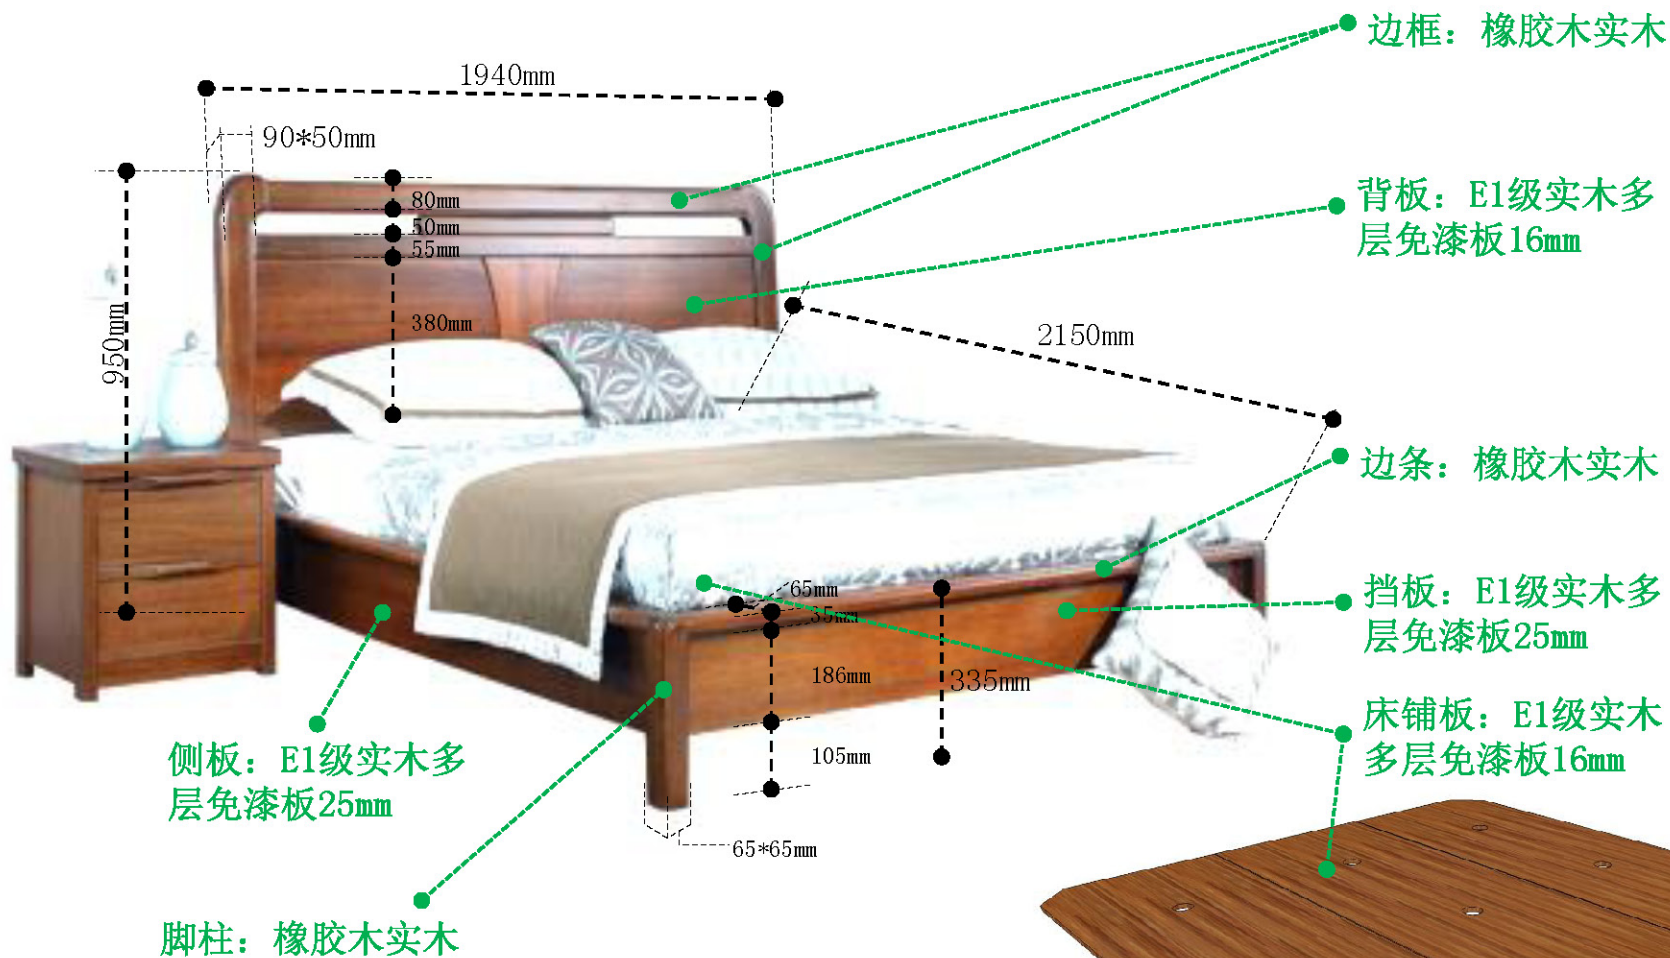

餐桌:1400*800*760

餐椅: 460*535*920

床: 1915*2240*950

床垫1： 1800*2000*210

床头柜485*385*500

衣柜: 1750*600*2170

餐桌: 1400*800*760

餐桌：1600*850*760

餐椅: 450*500*965

鞋柜1:1200*350*980 (3门)

沙发一人位：840*845*605

沙发三人位：1840*845*605

大理石颜色：中花白

茶几：1400*700*465

电视柜: 2000*450*455

床1：1940*2150*950

床头柜1: 540*395*515

衣柜1: 2000*600*2140