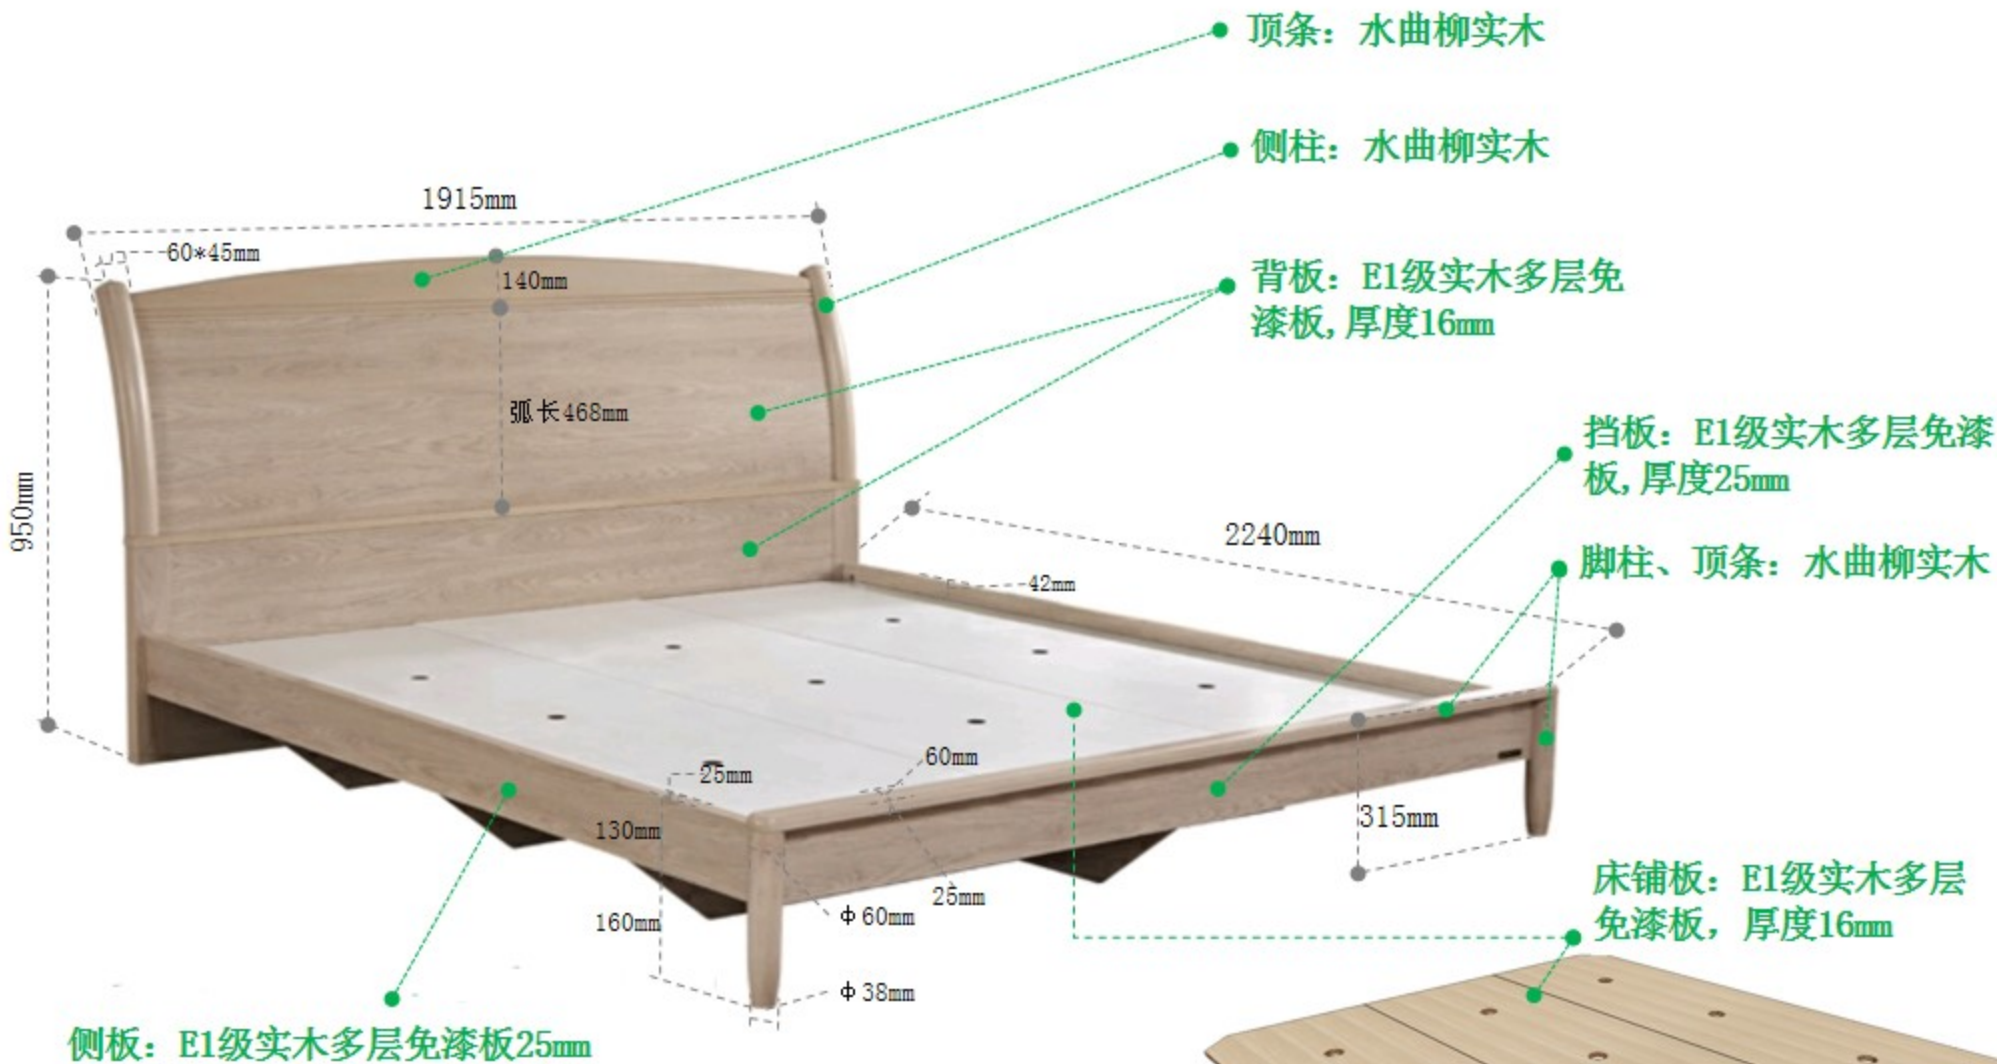

餐桌:1400*800*760

餐椅: 460*535*920

床: 1915*2240*950

床垫1： 1800*2000*210

床头柜485*385*500

衣柜: 1750*600*2170

餐桌: 1400*800*760

餐桌：1600*850*760

餐椅: 450*500*965

鞋柜1:1200*350*980 (3门)

沙发一人位：840*845*605

沙发三人位：1840*845*605

大理石颜色：中花白

茶几：1400*700*465

电视柜: 2000*450*455

床1：1940*2150*950

床头柜1: 540*395*515

衣柜1: 2000*600*2140