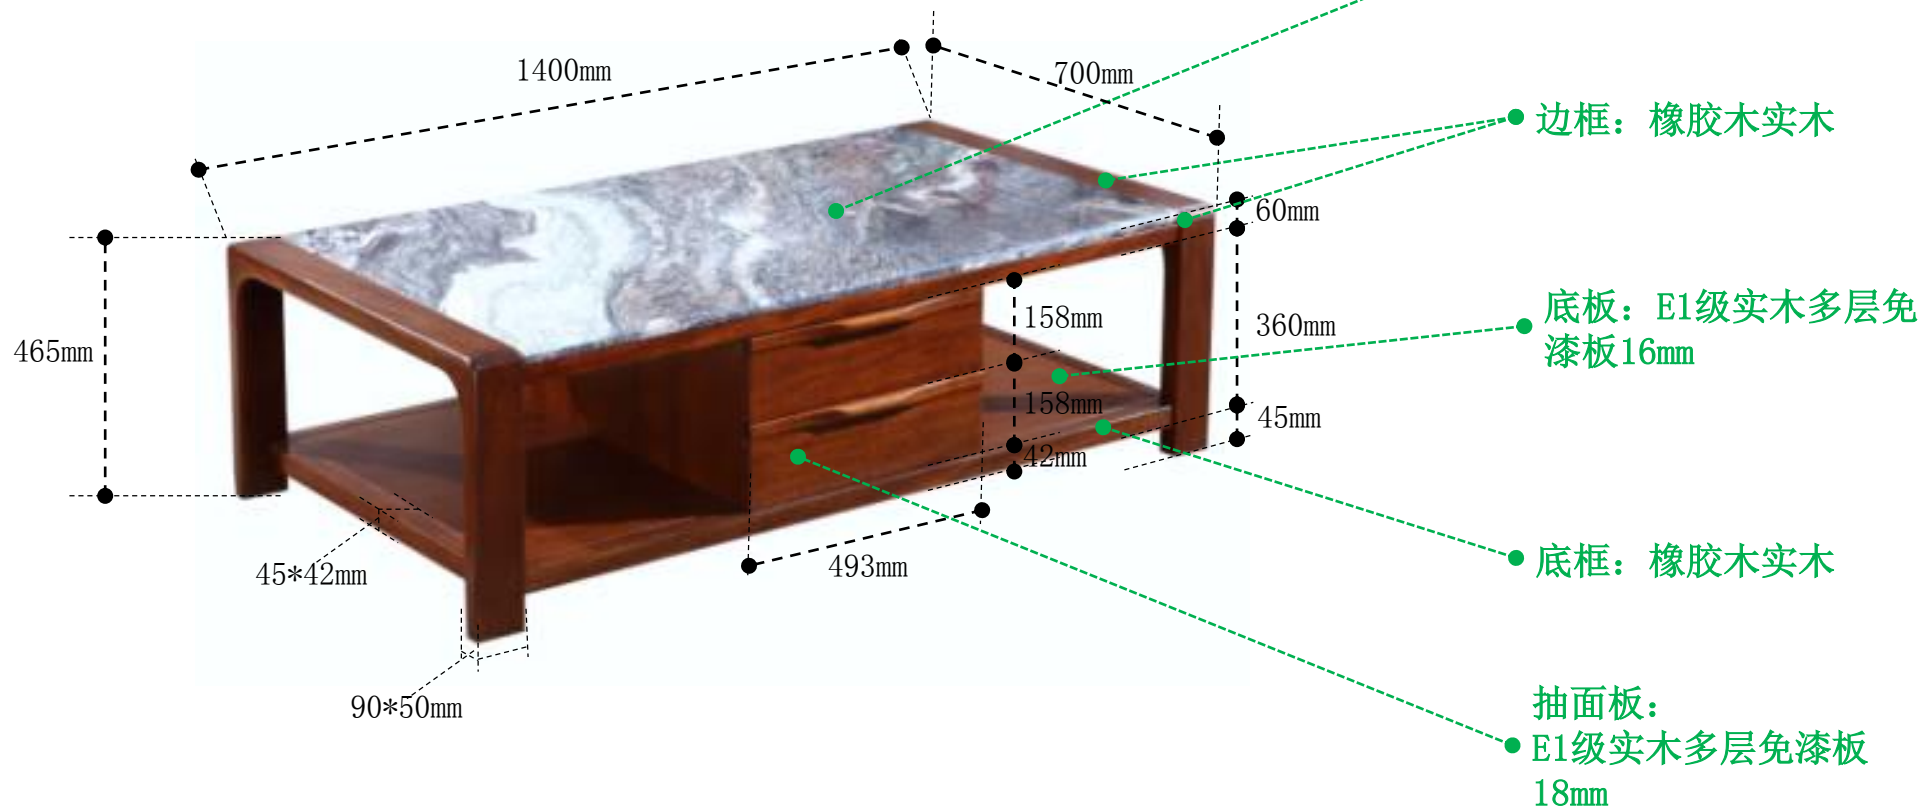

餐桌:1400*800*760

餐椅: 460*535*920

床: 1915*2240*950

床垫1： 1800*2000*210

床头柜485*385*500

衣柜: 1750*600*2170

餐桌: 1400*800*760

餐桌：1600*850*760

餐椅: 450*500*965

鞋柜1:1200*350*980 (3门)

沙发一人位：840*845*605

沙发三人位：1840*845*605

大理石颜色：中花白

茶几：1400*700*465

电视柜: 2000*450*455

床1：1940*2150*950

床头柜1: 540*395*515

衣柜1: 2000*600*2140