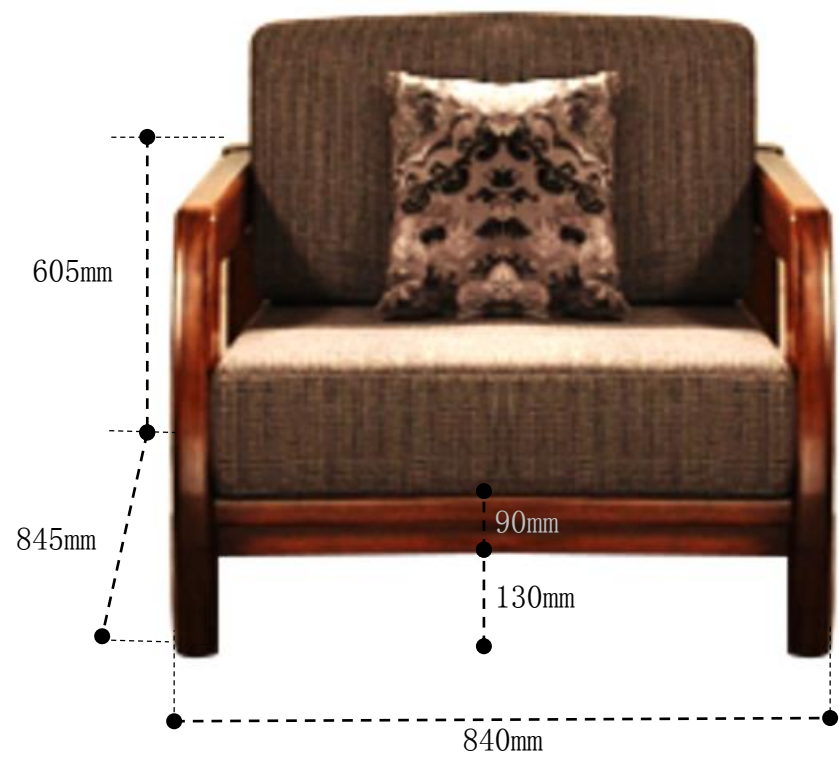

餐桌:1400*800*760

餐椅: 460*535*920

床: 1915*2240*950

床垫1： 1800*2000*210

床头柜485*385*500

衣柜: 1750*600*2170

餐桌: 1400*800*760

餐桌：1600*850*760

餐椅: 450*500*965

鞋柜1:1200*350*980 (3门)

沙发一人位：840*845*605

沙发三人位：1840*845*605

大理石颜色：中花白

茶几：1400*700*465

电视柜: 2000*450*455

床1：1940*2150*950

床头柜1: 540*395*515

衣柜1: 2000*600*2140