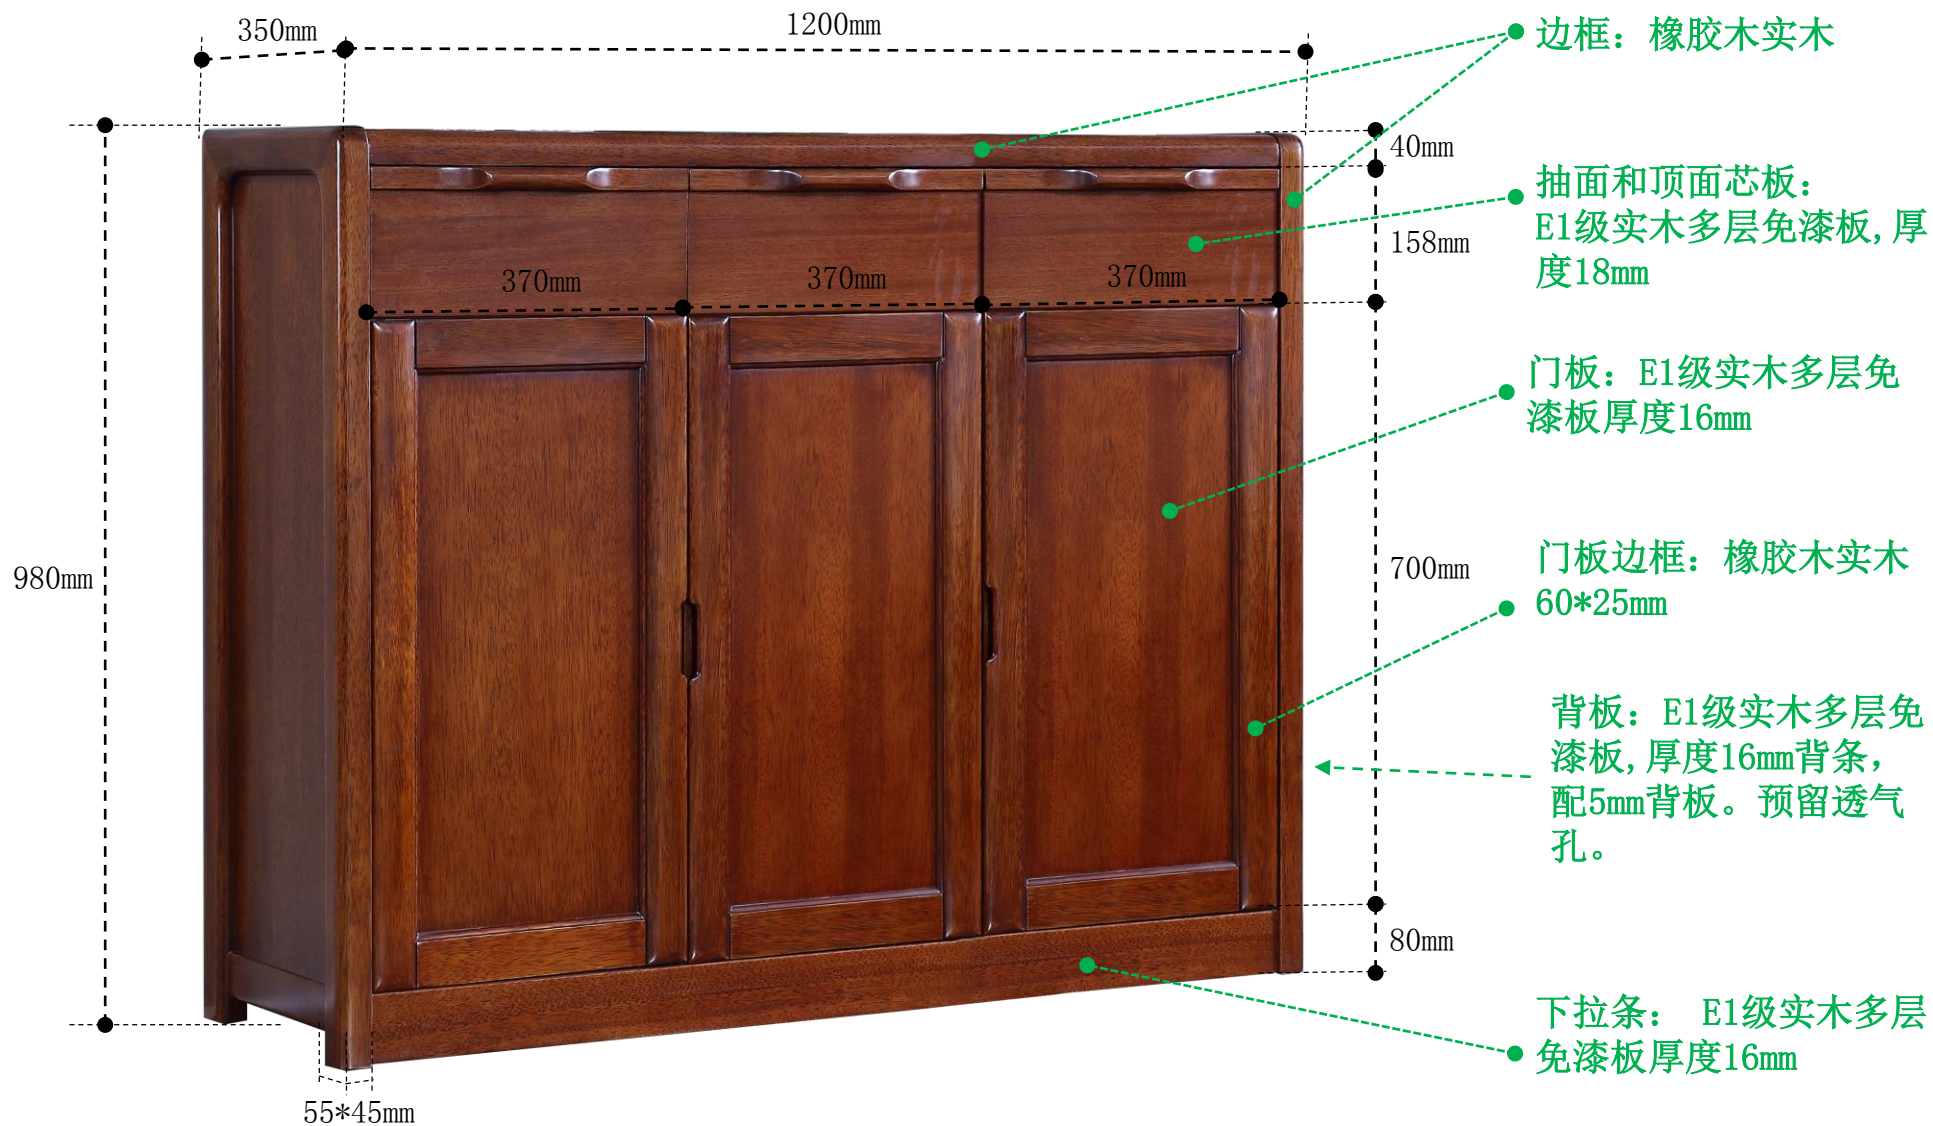

餐桌:1400*800*760

餐椅: 460*535*920

床: 1915*2240*950

床垫1： 1800*2000*210

床头柜485*385*500

衣柜: 1750*600*2170

餐桌: 1400*800*760

餐桌：1600*850*760

餐椅: 450*500*965

鞋柜1:1200*350*980 (3门)

沙发一人位：840*845*605

沙发三人位：1840*845*605

大理石颜色：中花白

茶几：1400*700*465

电视柜: 2000*450*455

床1：1940*2150*950

床头柜1: 540*395*515

衣柜1: 2000*600*2140