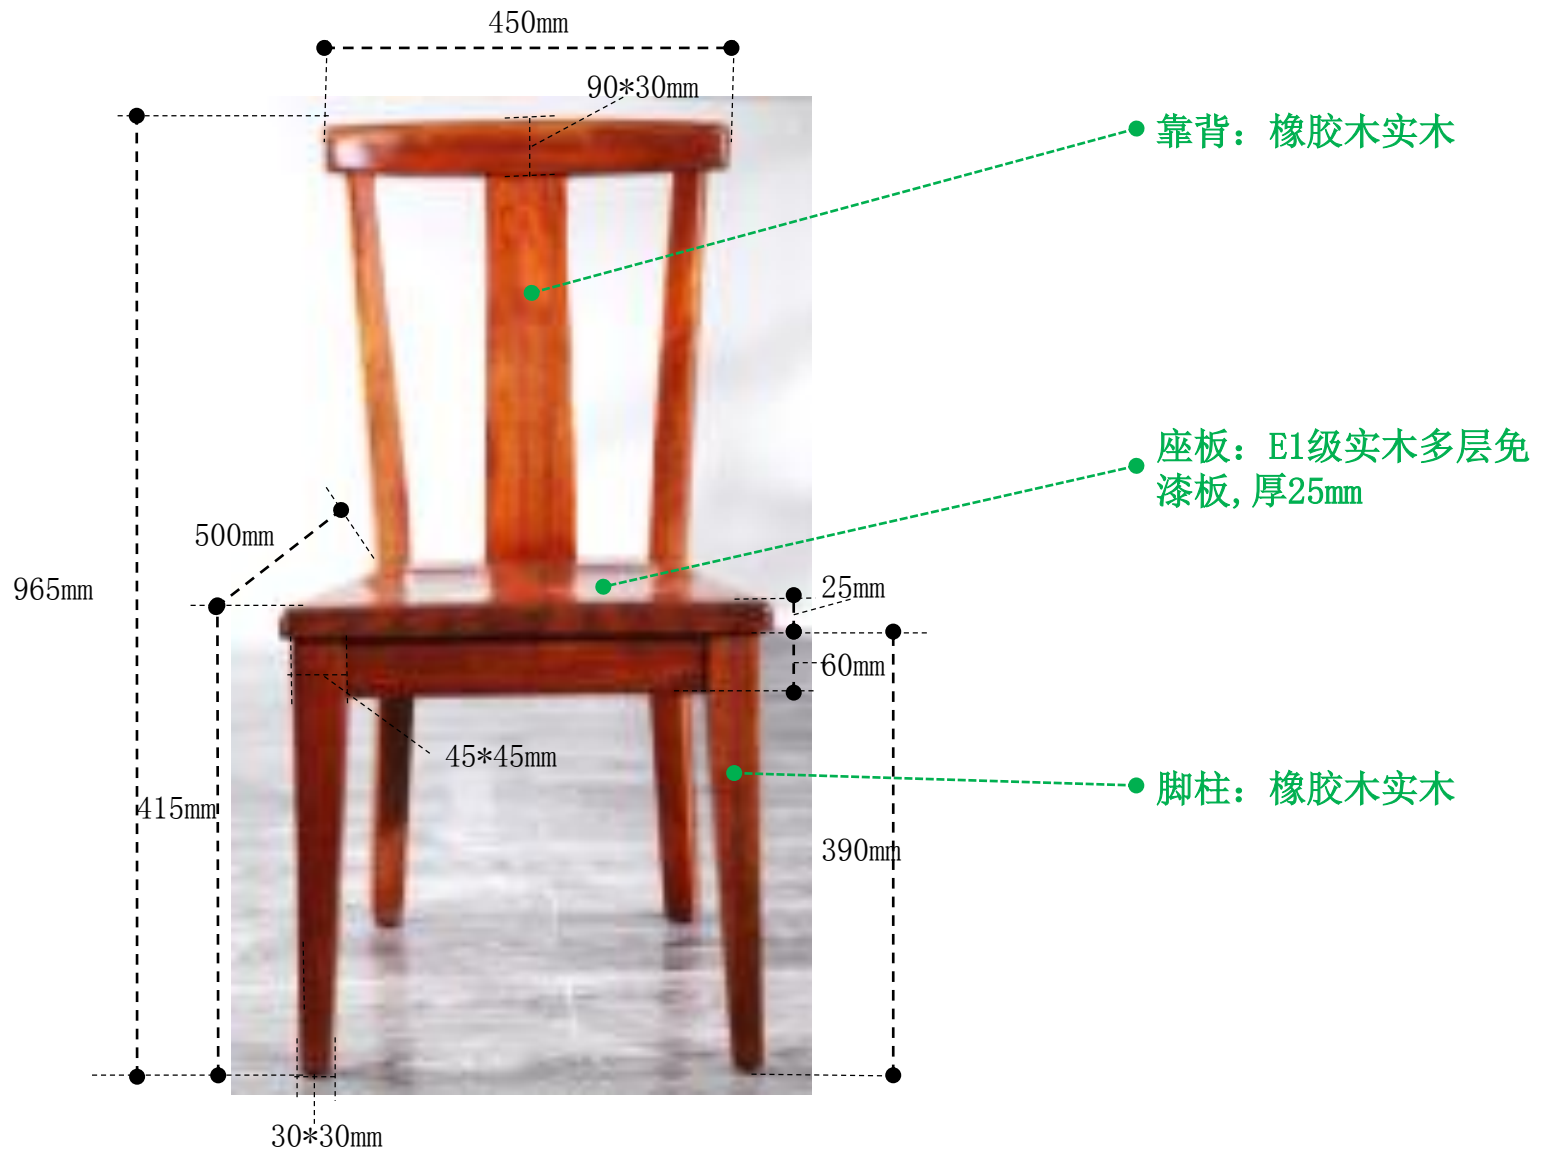

餐桌:1400*800*760

餐椅: 460*535*920

床: 1915*2240*950

床垫1： 1800*2000*210

床头柜485*385*500

衣柜: 1750*600*2170

餐桌: 1400*800*760

餐桌：1600*850*760

餐椅: 450*500*965

鞋柜1:1200*350*980 (3门)

沙发一人位：840*845*605

沙发三人位：1840*845*605

大理石颜色：中花白

茶几：1400*700*465

电视柜: 2000*450*455

床1：1940*2150*950

床头柜1: 540*395*515

衣柜1: 2000*600*2140